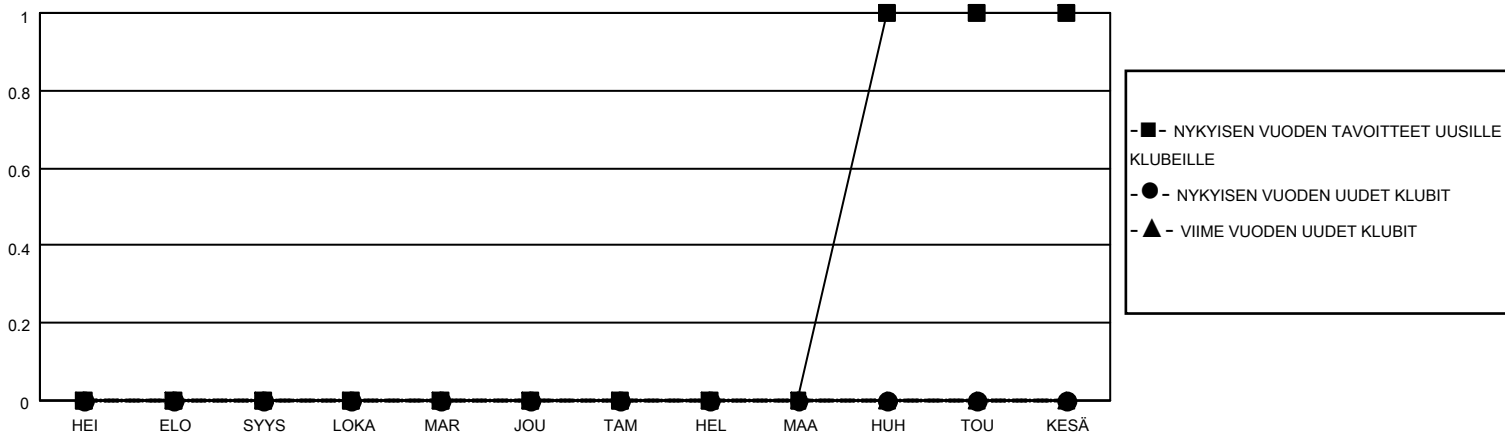

MONTHLY MEMBERSHIP PROGRESS REPORT

SIJAINTI FINLAND

District 107 F

Results as of: 2/28/2023

Klubit				jäsentä			
TULOKSET 2022-2023				TULOKSET 2022-2023			
NELJÄNNES	UUDEN KLUBIN TAVOITE	UUDET KLUBIT	LOPETETUT KLUBIT	NELJÄNNES	JÄSENKASVUN NETTOTAVOITE	TOTEUTUNUT JÄSENKASVU	POISTETUT JÄSENET (mukaan lukien siirrot)
HEI/ELO/SYYS	0	0	1	HEI/ELO/SYYS	5	8	12
LOKA/MAR/JOU	0	0	0	LOKA/MAR/JOU	12	14	20
TAM/HEL/MAA	0	0	0	TAM/HEL/MAA	17	27	16
HUH/TOU/KESÄ	1	0	0	HUH/TOU/KESÄ	6	0	0

TAVOITTEET JA UUDET KLUBIT, KUMULATIIVINEN