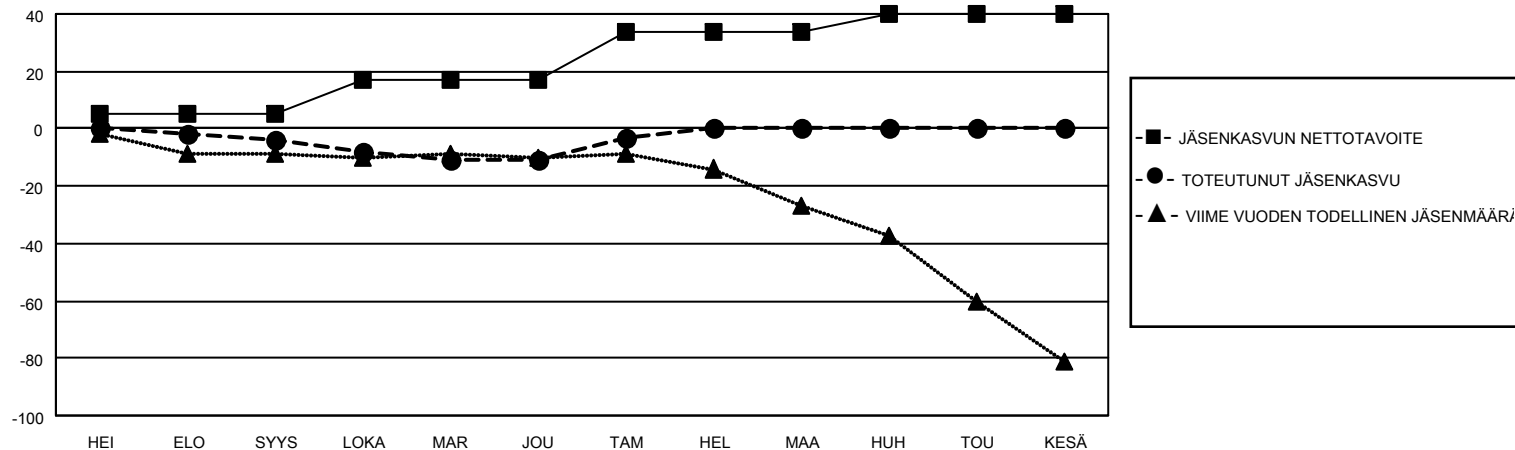

# MONTHLY MEMBERSHIP PROGRESS REPORT

SIJAINTI FINLAND

District 107 F

Results as of: 2/28/2023

Klubit				jäsentä			
TULOKSET 2022-2023				TULOKSET 2022-2023			
NELJÄNNES	UUDEN KLUBIN TAVOITE	UUDET KLUBIT	LOPETETUT KLUBIT	NELJÄNNES	JÄSENKASVUN NETTOTAVOITE	TOTEUTUNUT JÄSENKASVU	POISTETUT JÄSENET (mukaan lukien siirrot)
HEI/ELO/SYYS	0	0	1	HEI/ELO/SYYS	5	8	12
LOKA/MAR/JOU	0	0	0	LOKA/MAR/JOU	12	14	20
TAM/HEL/MAA	0	0	0	TAM/HEL/MAA	17	27	16
HUH/TOU/KESÄ	1	0	0	HUH/TOU/KESÄ	6	0	0

TAVOITTEET JA UUDET KLUBIT, KUMULATIIVINEN

TAVOITTEET JA JÄSENET, KUMULATIIVINEN

LAKKAUTETUT KLUBIT: 1

ERONNEET JÄSENET

KUOLLUT	6
KLUBI LAKKAUTETTU	0
MUU	42
<b>YHTEENSÄ</b>	<b>48</b>

27 CLUBS OF 59 LISÄNNYT YHDEN TAI USEAMMAN UUTTA JÄSENTÄ